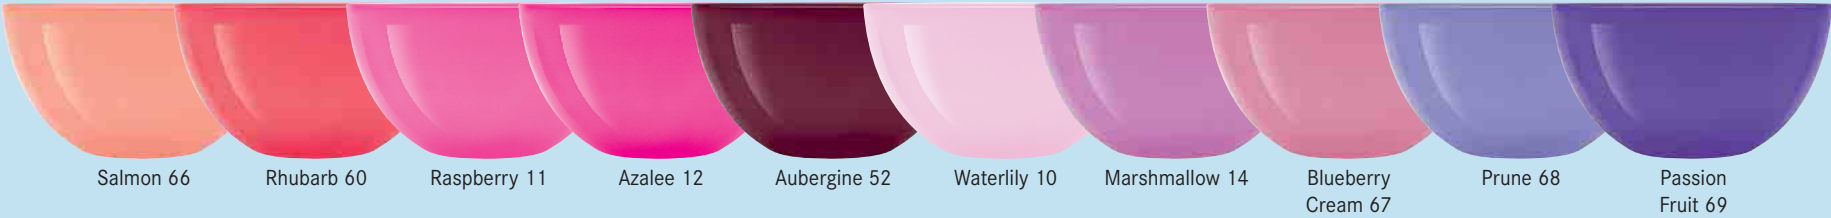

## Größen & Farben | Sizes & Colors

120

m-Love Bowl 120

165

l-Love Bowl 165

210

xl-Love Bowl 210

280

xxl-Love Bowl 280

Salmon 66

Rhubarb 60

Raspberry 11

Azalee 12

Aubergine 52

Waterlily 10

Marshmallow 14