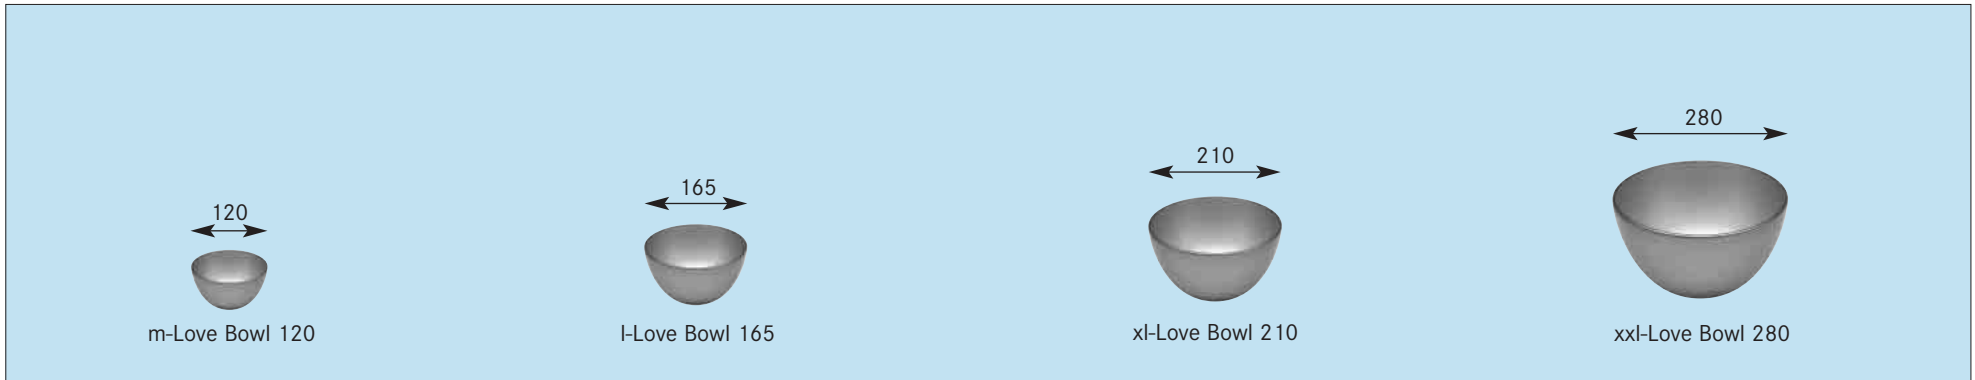

Love Plates

Love Bowls

Love Dips

Sizes | Größen

Love Plates