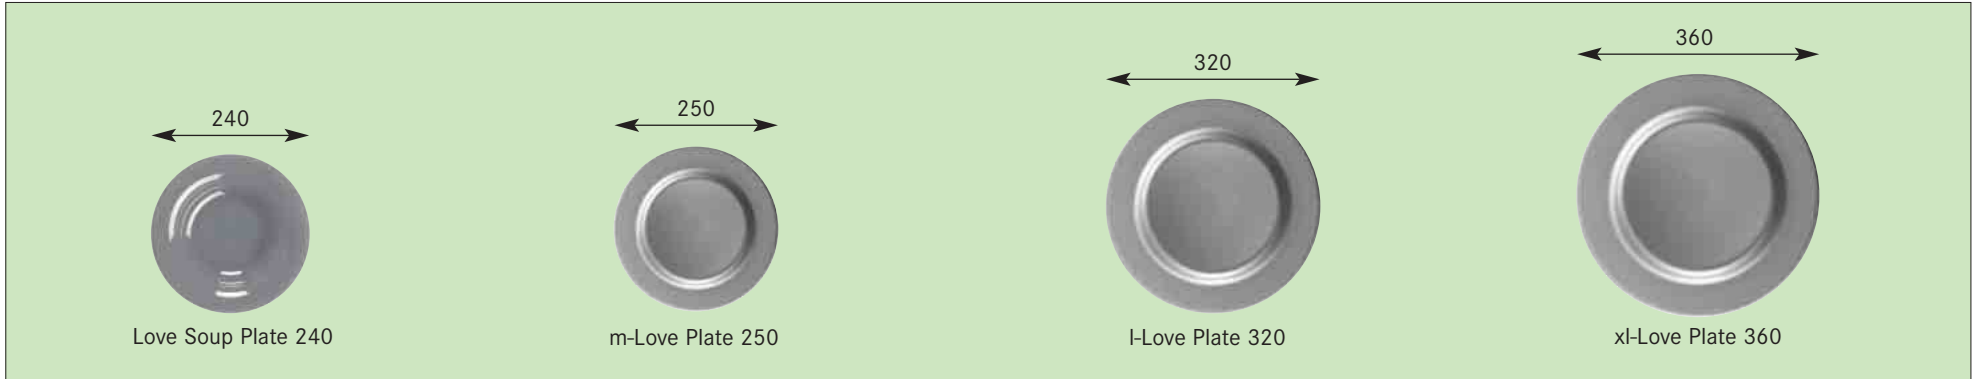

Love Plates