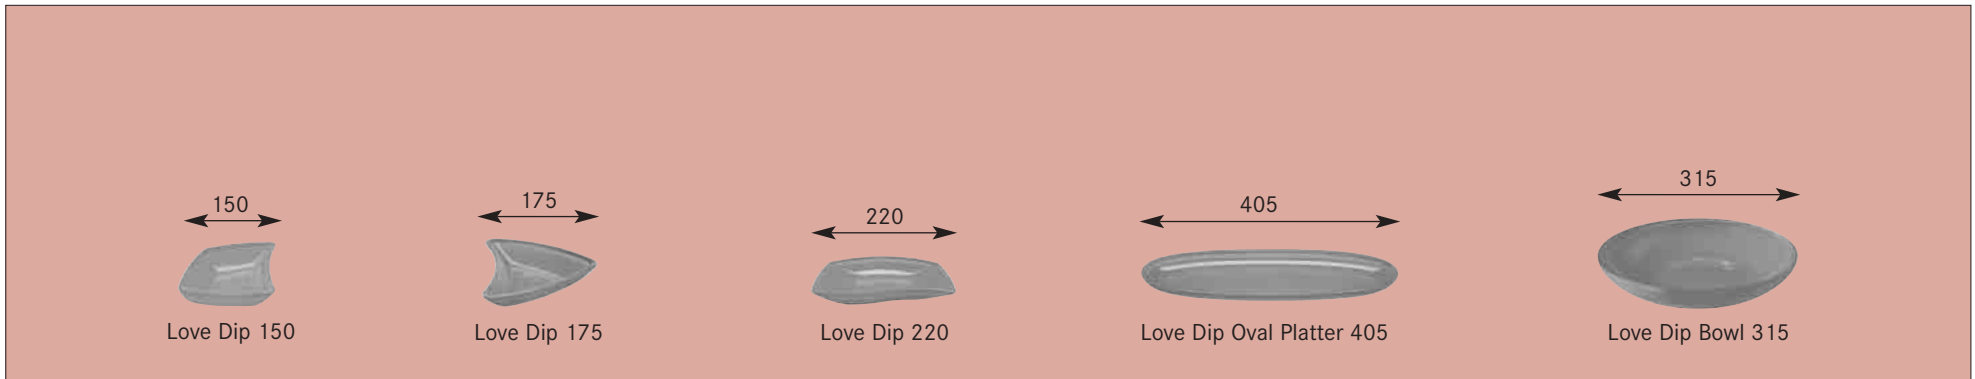

Love Dips

Sizes | Größen

Love Plates