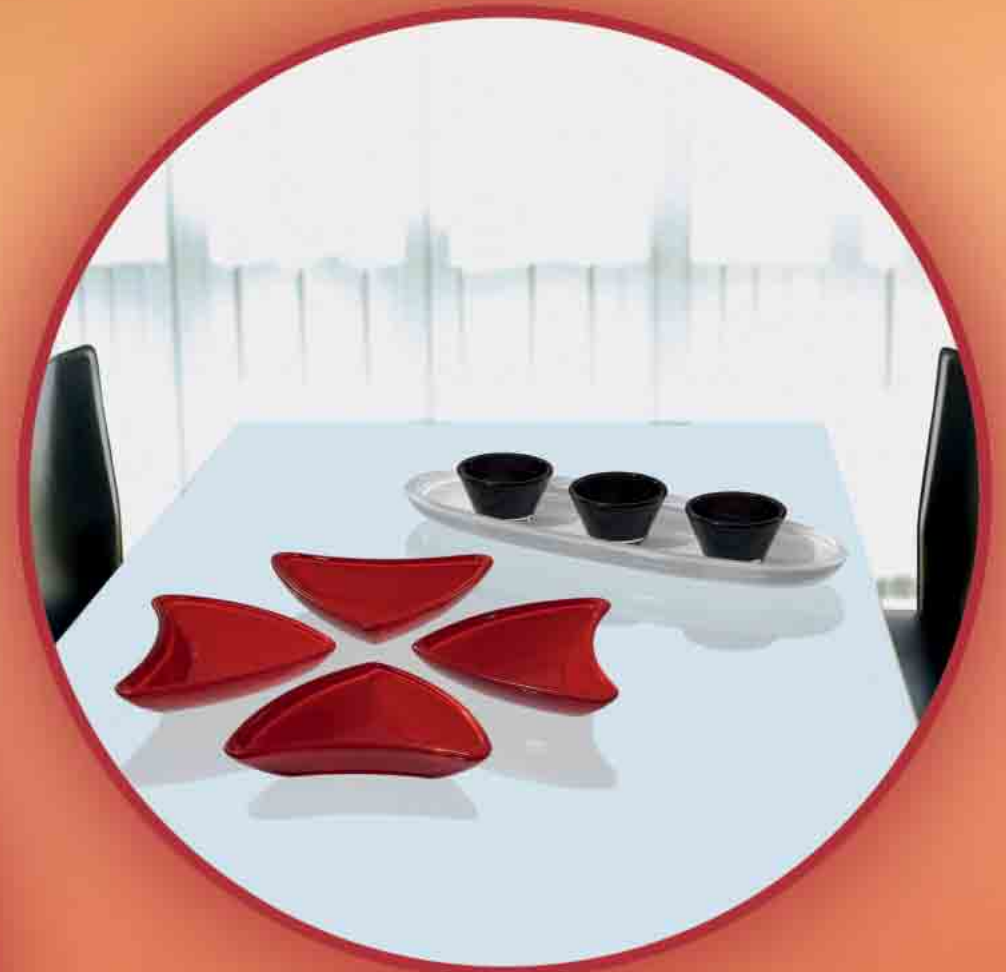

Puzzle – mal anders

Puzzle – with a difference

Es darf gespielt werden! Die drei Love Dip Formen **150, 175** und **220** sind nicht nur in der Kombination ihrer selbst der Renner des Abends. Im Zusammenspiel sind Ihrer Phantasie keine Grenzen gesetzt. Sammeln und erfinden Sie immer wieder neue Formen, wie z.B. den Fisch, die Rakete, die Sonne, Ying und Yang oder oder oder...

Mit der **Love Dip Bowl 315** entscheiden Sie sich für das coole Centerpiece auf Ihrem Tisch. Ob als Obstschale, mit Dekosand und Muscheln oder mit Wasser und Schwimmkerzen - ein Hingucker!

Warum langweilen sich Baguettes und Sandwichs immer auf so fadem Untergrund? Das muss doch nicht sein! Mit dem **Love Dip Oval Platter 405** wird's bunt. Lachsbrötchen auf Lobster oder Papaya, Kräuterbaguette auf Lime oder Apple...

mmmhhh! Lecker!